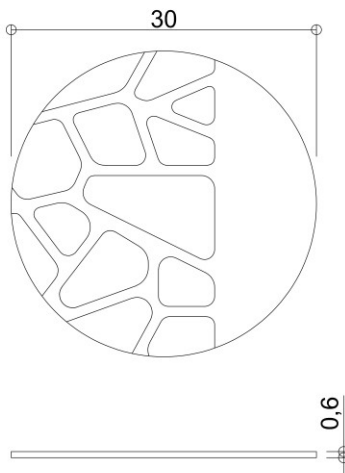

Dimensioni / Dimensions (cm)

KIMANO

by Ducale Marmi

Nell'imballaggio / In the box

La confezione al suo interno contiene:

- n. 1 Piatto in pietra lavica smaltata (A);

The package inside contains:

- n. 1 Enamelled lava stone plate (A);

Materiale
Material

Pietra Lavica
Lava Stone

Finitura
Finish

Smaltata / Enamelled

Dimensioni Vassoio (LxPxH)
Dimensions Tray (LxWxH)

30 x 30 x 0,6 cm
11,81 x 11,81 x 0,23 inches

Peso del Vassoio
Tray weight

1,3 Kg.
2,87 lb